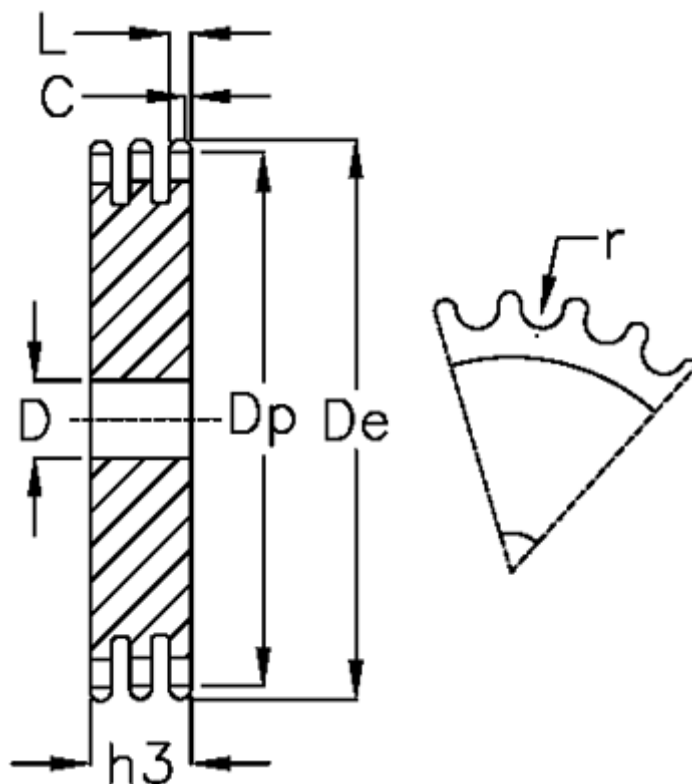

Varenummer: 616023010011
Beskrivelse: Pladehjul 24 B-3 Z=11 triplex

Mål

Antal tænder	= 11	L = 23.6
C	= 4	r = 25.4
D	= 25	
De	= 150	
Dp	= 135.21	
For kædebetegnelse	= 24 B-3	
For kæde størrelse	= 1 1/2 x 1	
h3	= 120.3	